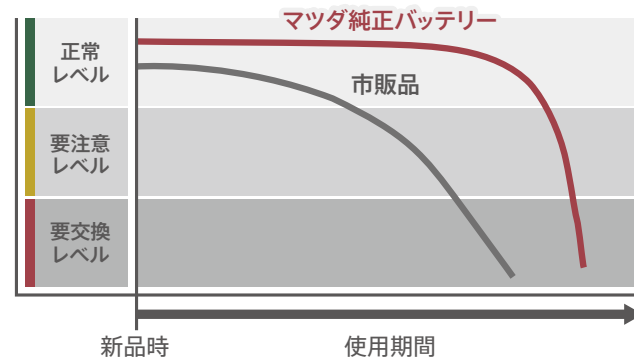

### 耐久性(対市販品)

最近のバッテリーは寿命ぎりぎりまで高性能を維持するので、「弱ってきたから交換」ではなく、「時期が来たから交換」をオススメします。

※JIS規格バッテリーの例  
(バッテリーサプライヤーデータより)

各性能比較  
(対市販品)

充電受入(入力)性能\*1

150%

放電(容量・出力)性能\*2

120%